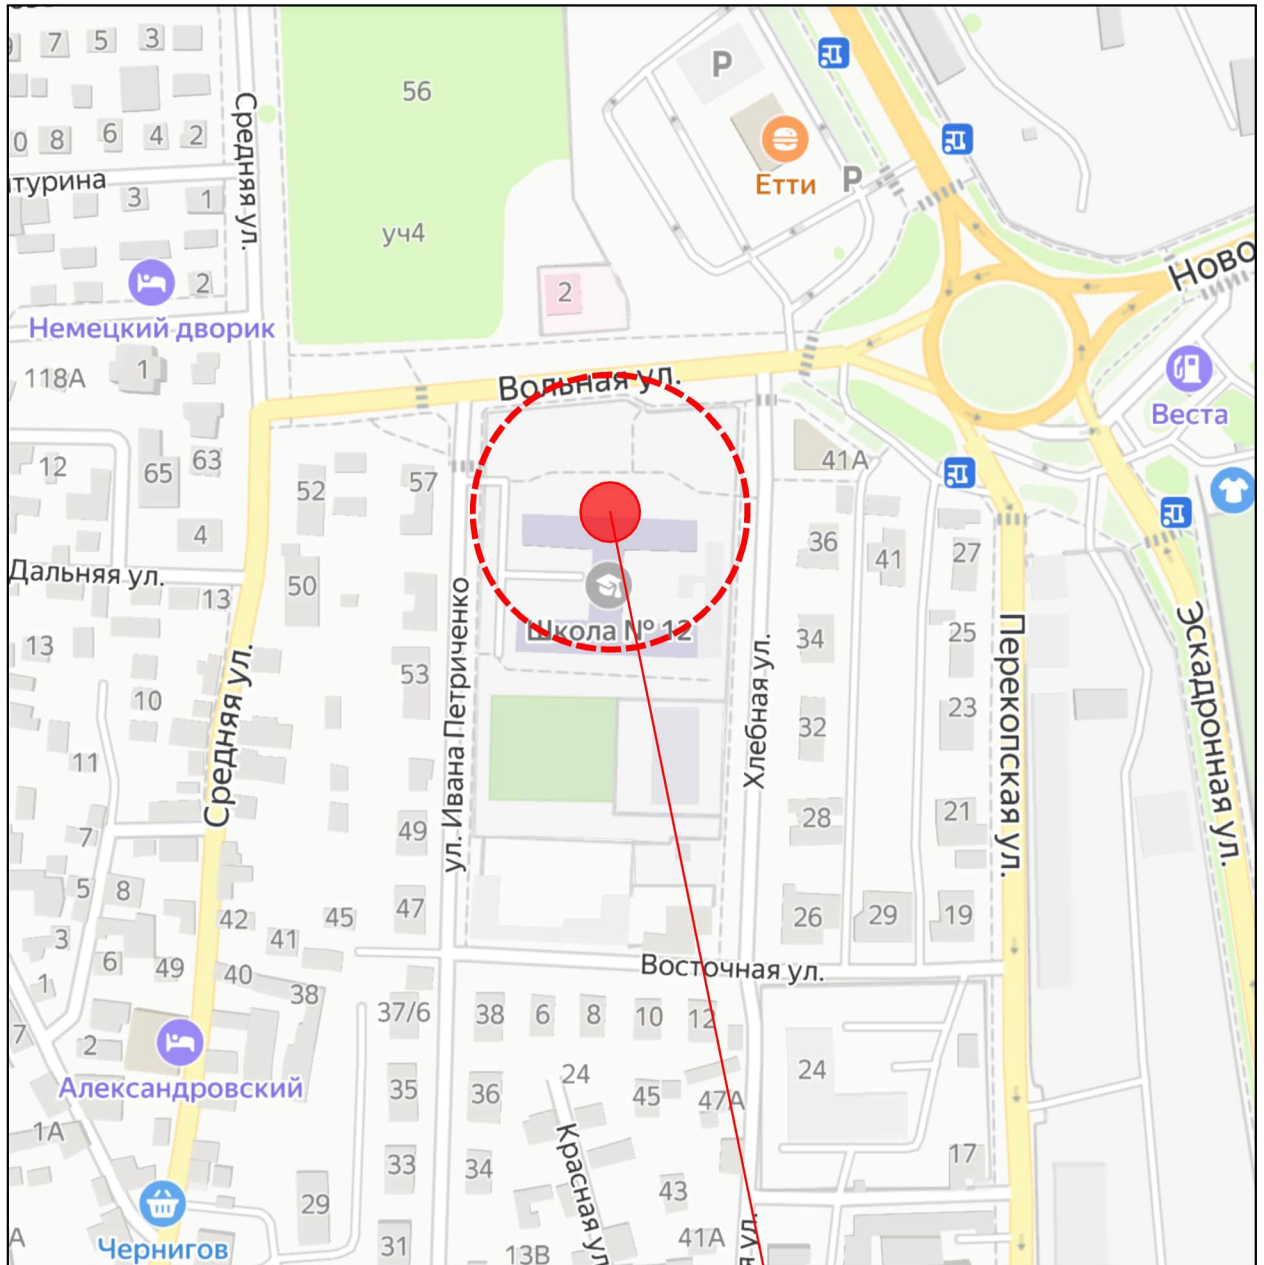

МУНИЦИПАЛЬНОЕ ОБРАЗОВАНИЕ
ГОРОДСКОЙ ОКРУГ ЕВПАТОРИЯ

Эскизное предложение установки мемориальной доски
Дорощуку Дмитрию Борисовичу
на фасаде здания муниципального бюджетного
общеобразовательного учреждения «Средняя школа №12
имени Героя Советского Союза Маршала Сергея
Леонидовича Соколова города Евпатории Республики Крым»
по адресу: г. Евпатория, ул. Хлебная, 51

Евпатория, 2025

Текст надписи на мемориальной доске:

В МБОУ "СШ № 12" УЧИЛСЯ

СТАРШИЙ ЛЕЙТЕНАНТ

ДОРОЩУК
ДМИТРИЙ
БОРИСОВИЧ

11.10.1997 - 09.03.2025

ГЕРОЙСКИ ПОГИБ
ПРИ ВЫПОЛНЕНИИ СЛУЖЕБНО-БОЕВЫХ
ЗАДАЧ В ХОДЕ ПРОВЕДЕНИЯ
СПЕЦИАЛЬНОЙ ВОЕННОЙ ОПЕРАЦИИ

НАГРАЖДЕН ОРДЕНОМ МУЖЕСТВА (ПОСМЕРТНО)

МКУ "Управление территориального планирования и градостроительной деятельности"

Текст надписи на мемориальной доске

г. Евпатория, ул. Хлебная, 51

Ситуационна схема

г. Евпатория
ул. Хлебная, 51

МКУ "Управление территориального планирования и градостроительной деятельности"

Ситуационная схема

г. Евпатория, ул. Хлебная, 51

Фотофиксация

Эскизное предложение по внешнему виду мемориальной доски. М 1:2